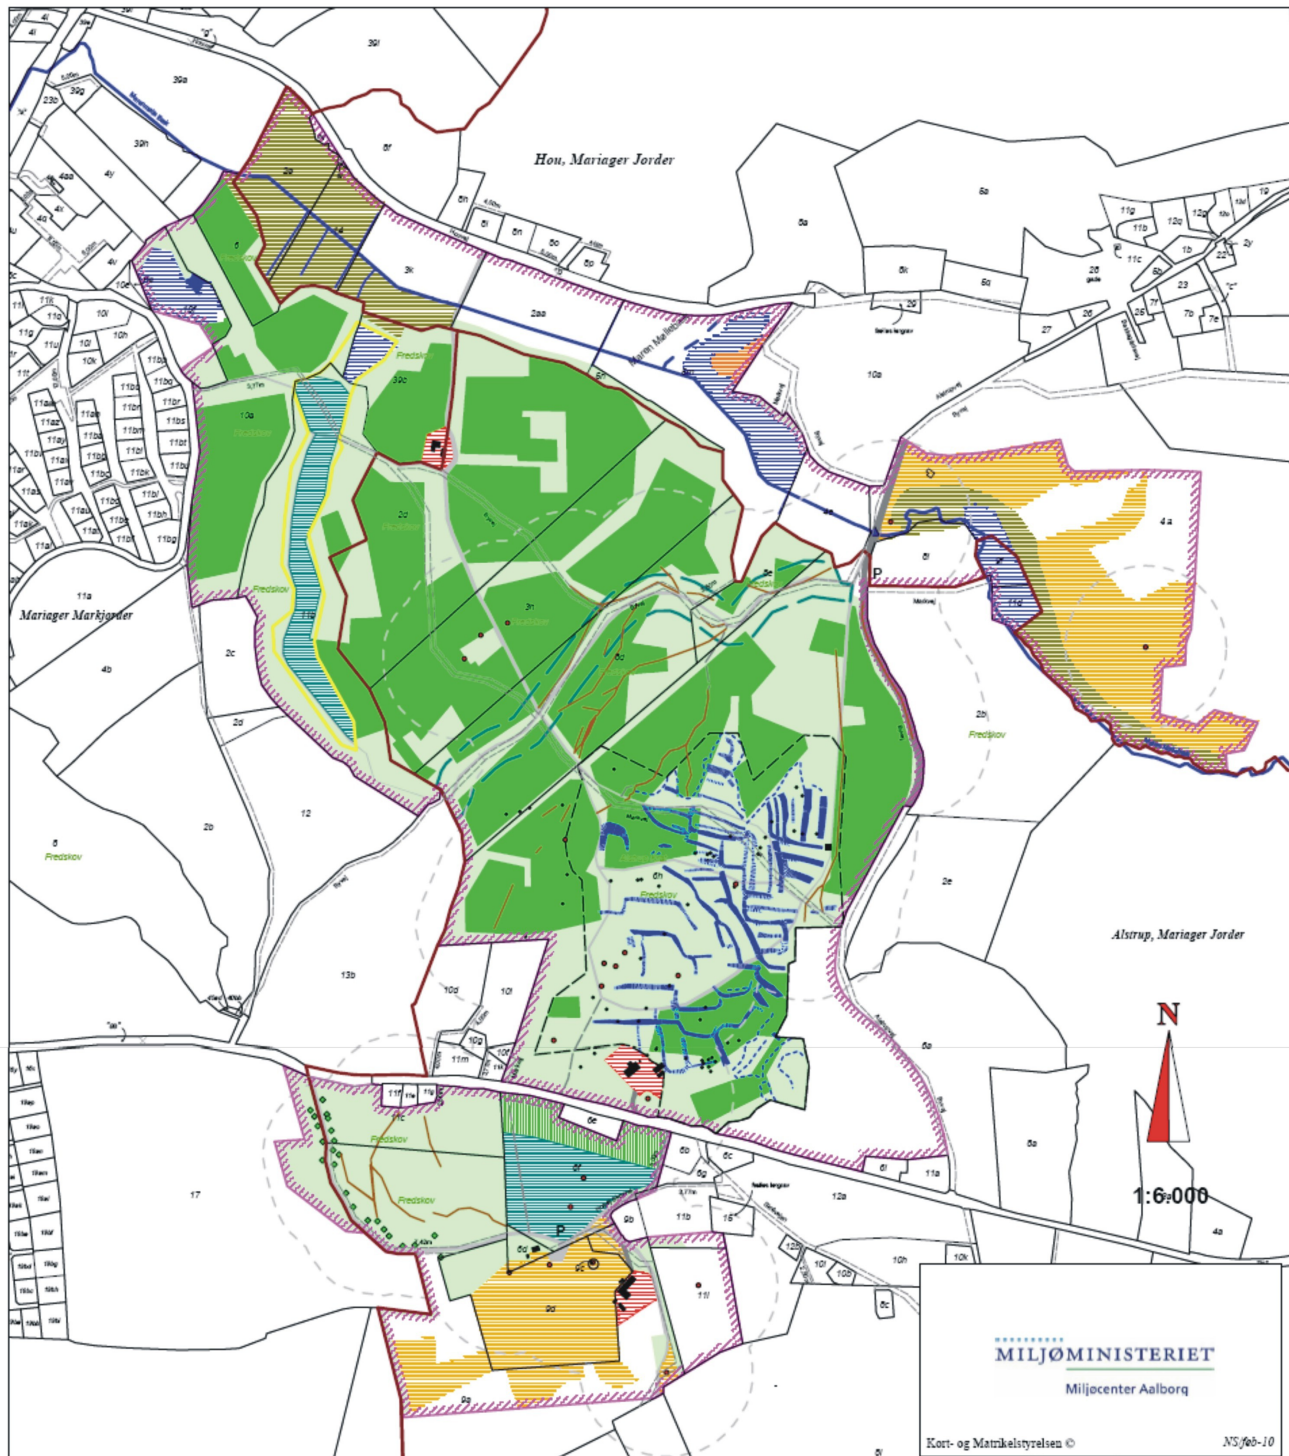

A photograph of a field of yellow flowers, likely a species of Ranunculus, growing in a grassy area. The flowers are in various stages of bloom, with some fully open and others as buds. The background is a dense field of green grass and other vegetation. The text "DN MARIAGERFJORD" is overlaid in red at the top of the image.

DN MARIAGERFJORD

ÅRSBERETNING 2010

BIODIVERSITET

Naturens mangfoldighed

Arter forsvinder
Økosystemer forringes
Haren er blevet et truet dyr

A photograph of a forest streambed. The streambed is a narrow, shallow channel filled with fallen brown leaves and twigs. The banks are steep and covered in vibrant green moss. Tall, thin trees with green foliage surround the stream, creating a dense canopy. The lighting is soft, suggesting a shaded forest environment.

Fredninger

Alstrup Krat
Ajstrup
Kielstrup

Fredning af Alstrup Krat

Fredningsnævnets afgørelse af februar 2009 (Fs 10/2007)

Arealer i Mariagerfjord Kommune:

Mariager Markjorder
 Alstrup, Mariager Jorder
 Hou, Mariager Jorder

Signaturforklaring

- | | | | |
|--|--------------------------------------|--|-------------------------------|
| | Fredningsgrænse | | Bygning |
| | Grænse for delområde I | | Ruin |
| | Grænse for Oksedal | | Hulvej |
| | Grænse for løvbælte langs Kirkestien | | Synlige pløjegrænser |
| | Rydning af nål - udsigtsrydning | | Terrassekant ved oldtidsagre |
| | Delvis rydning af bevoksning | | Fredede fortidsminder |
| | Have - Gårdsplads | | Trækulsguber |
| | Vej med stiadgang | | Kalkovn |
| | Udlagt og afmærket fodsti | | Vognskjul |
| | Andre veje | | 100 m fortidsbeskyttelseszone |
| | Løvskov | | Parkeringsplads |
| | Nåleskov | | Ejerlivsgrænse |
| | Overdrev | | Matrikelskel |
| | Eng | | Vadested |
| | Mose | | |
| | Sø | | |