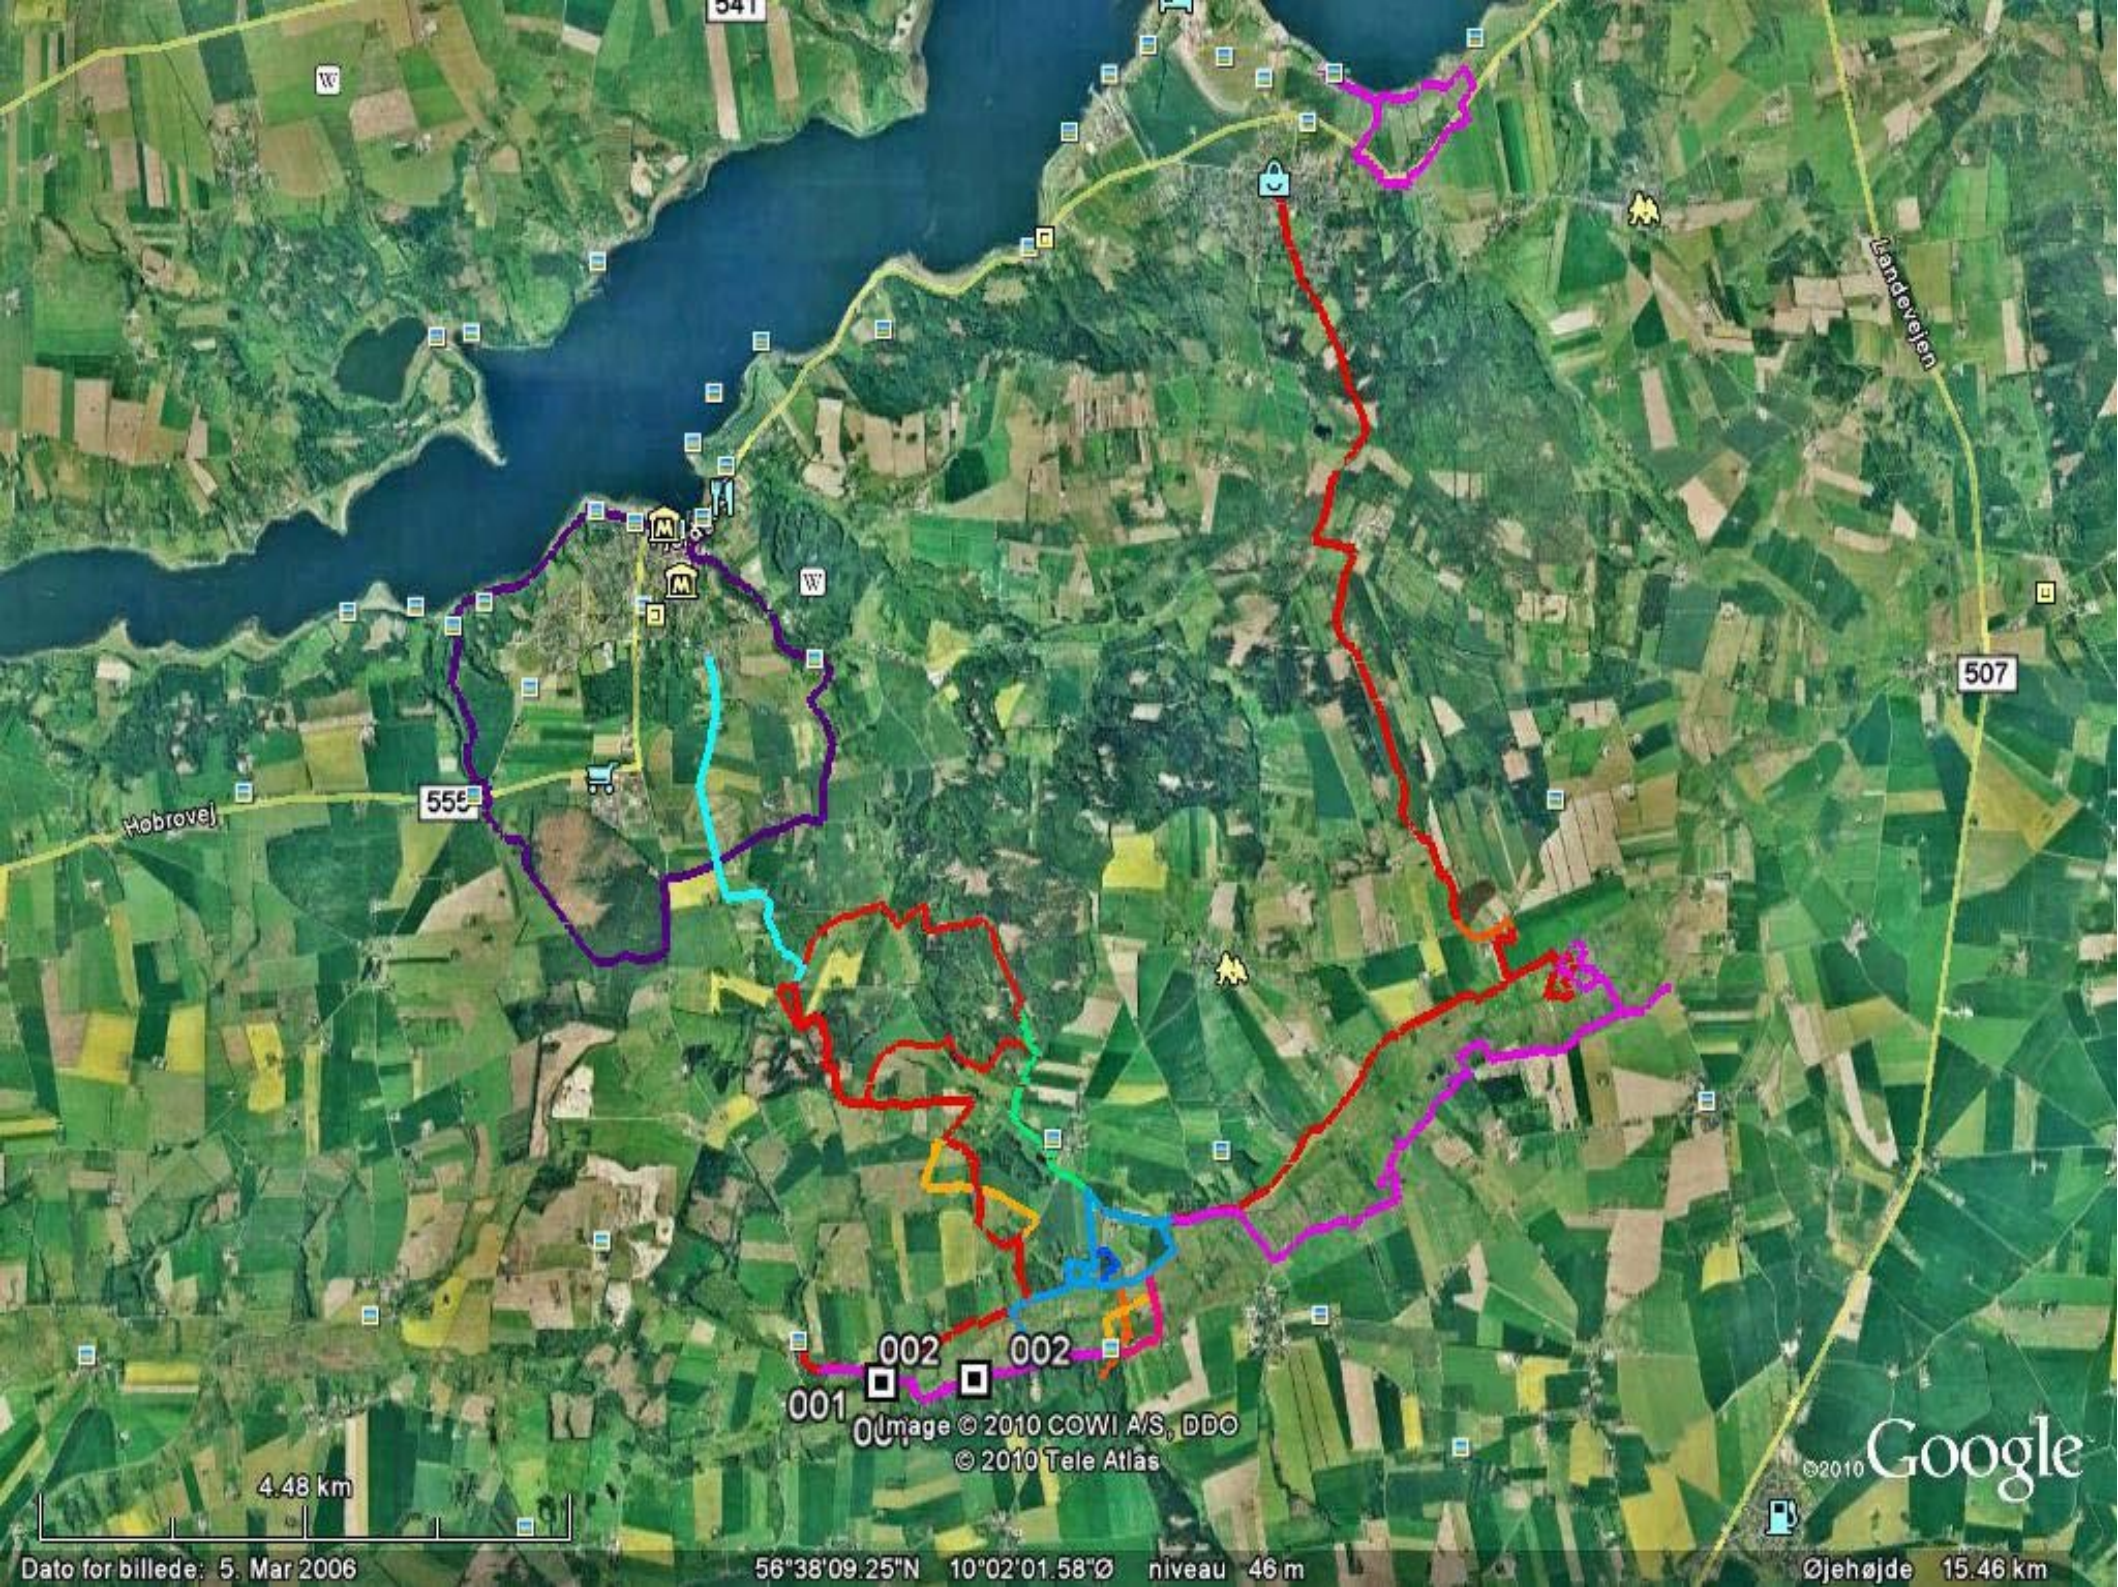

Ajstrup

Kielstrup

Klimakommune

A photograph of an offshore wind farm with several wind turbines in a row across a blue sea under a clear sky. The water in the foreground shows white foam from a boat's wake.

275 indsamlere
2385 kg affald
5730 dåser

Stier

Kastbjerg Ådal
Netværk af stier

541

W

Landevejen

507

Hobrovej

550

001 002 002

Image © 2010 COWI A/S, DDO
© 2010 Tele Atlas

© 2010 Google

4.48 km

Dato for billede: 5. Mar 2006

56°38'09.25"N 10°02'01.58"Ø niveau 46 m

Øjehøjde 15.46 km